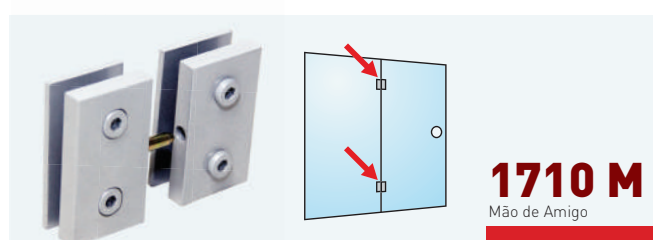

**1629 B**  
Puxador para Box  
Diâmetro 19mm

**1629 J**  
Puxador para Janela  
Diâmetro 19mm

**1524**  
Contra Trinco p/  
1523

**1636**  
Prolongador para  
Puxador de Vidro

**1531**  
Contra Fechadura p/  
1520 c/ Aba