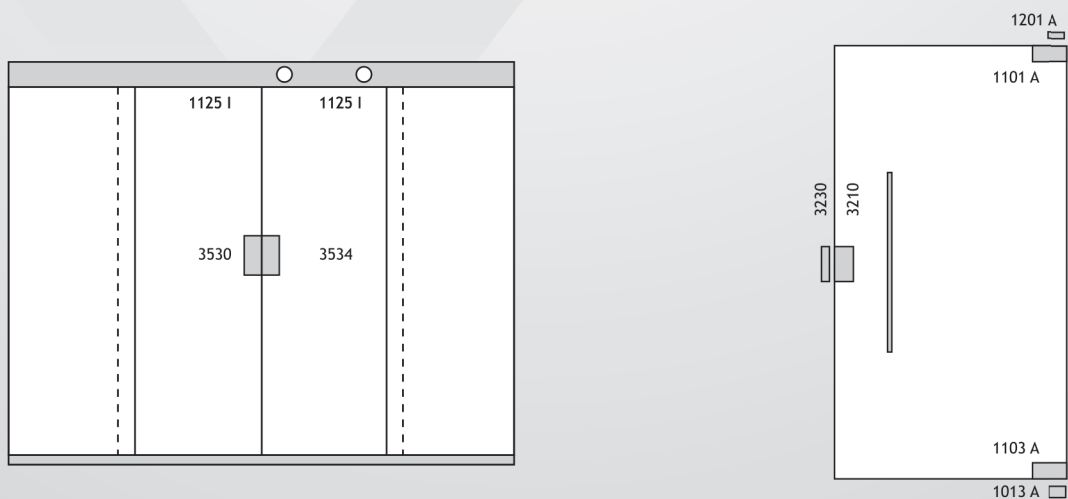

**Kit 11**  
Fechadura Janela Correr VV

**Kit 12**  
Fechadura Janela VA X

**Kit 9**  
Fechadura Porta Correr VV

**Kit 3210**  
Porta VA X

RUA MINEIROS | 351 | CIDADE INDUSTRIAL SATÉLITE  
CEP 07223-190 | GUARULHOS | SP | BRASIL  
(11) 2488.5004 | 2809.3106