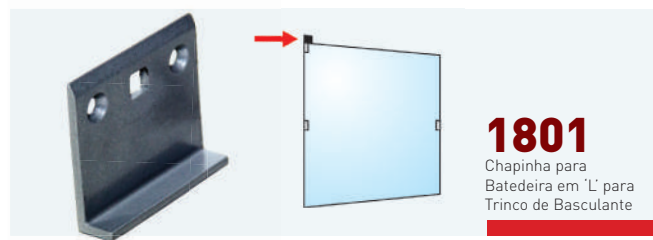

1801
Chapinha para
Batedeira em 'L' para
Trinco de Basculante