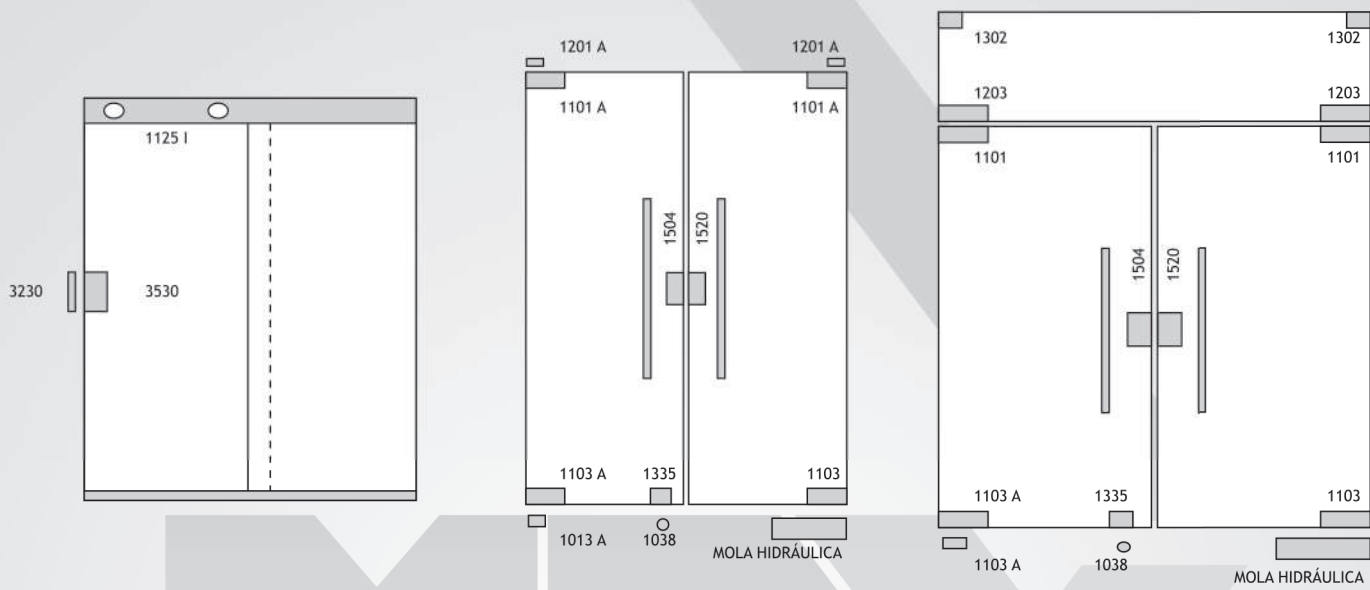

**Kit 11**  
Fechadura Janela Correr VV

**Kit 12**  
Fechadura Janela VA X

**Kit 9**  
Fechadura Porta Correr VV

**Kit 3210**  
Porta VA X

RUA MINEIROS | 351 | CIDADE INDUSTRIAL SATÉLITE  
CEP 07223-190 | GUARULHOS | SP | BRASIL  
(11) 2488.5004 | 2809.3106