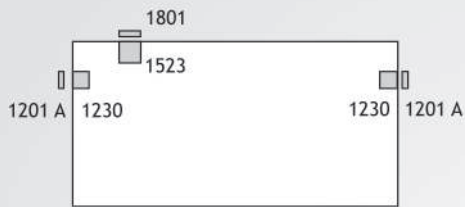

**Kit 11**  
Fechadura Janela Correr VV

**Kit 12**  
Fechadura Janela VA X

**Kit 9**  
Fechadura Porta Correr VV

**Kit 3210**  
Porta VA X

RUA MINEIROS | 351 | CIDADE INDUSTRIAL SATÉLITE  
CEP 07223-190 | GUARULHOS | SP | BRASIL  
(11) 2488.5004 | 2809.3106