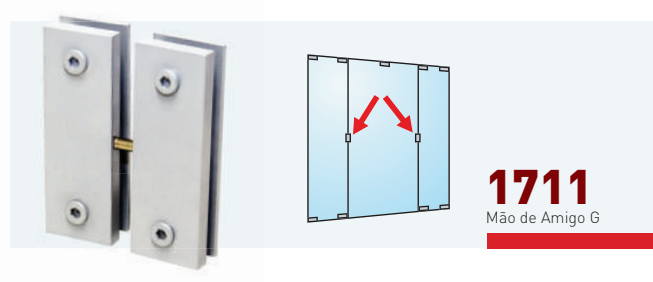

1711
Mão de Amigo G