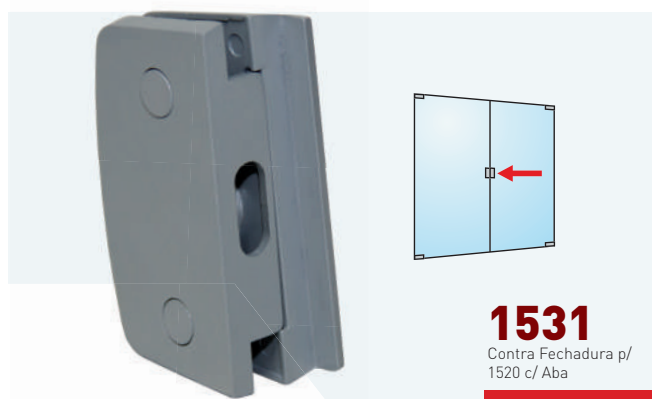

**1629 B**  
Puxador para Box  
Diâmetro 19mm

**1629 J**  
Puxador para Janela  
Diâmetro 19mm

**1524**  
Contra Trinco p/  
1523

**1636**  
Prolongador para  
Puxador de Vidro

**1531**  
Contra Fechadura p/  
1520 c/ Aba